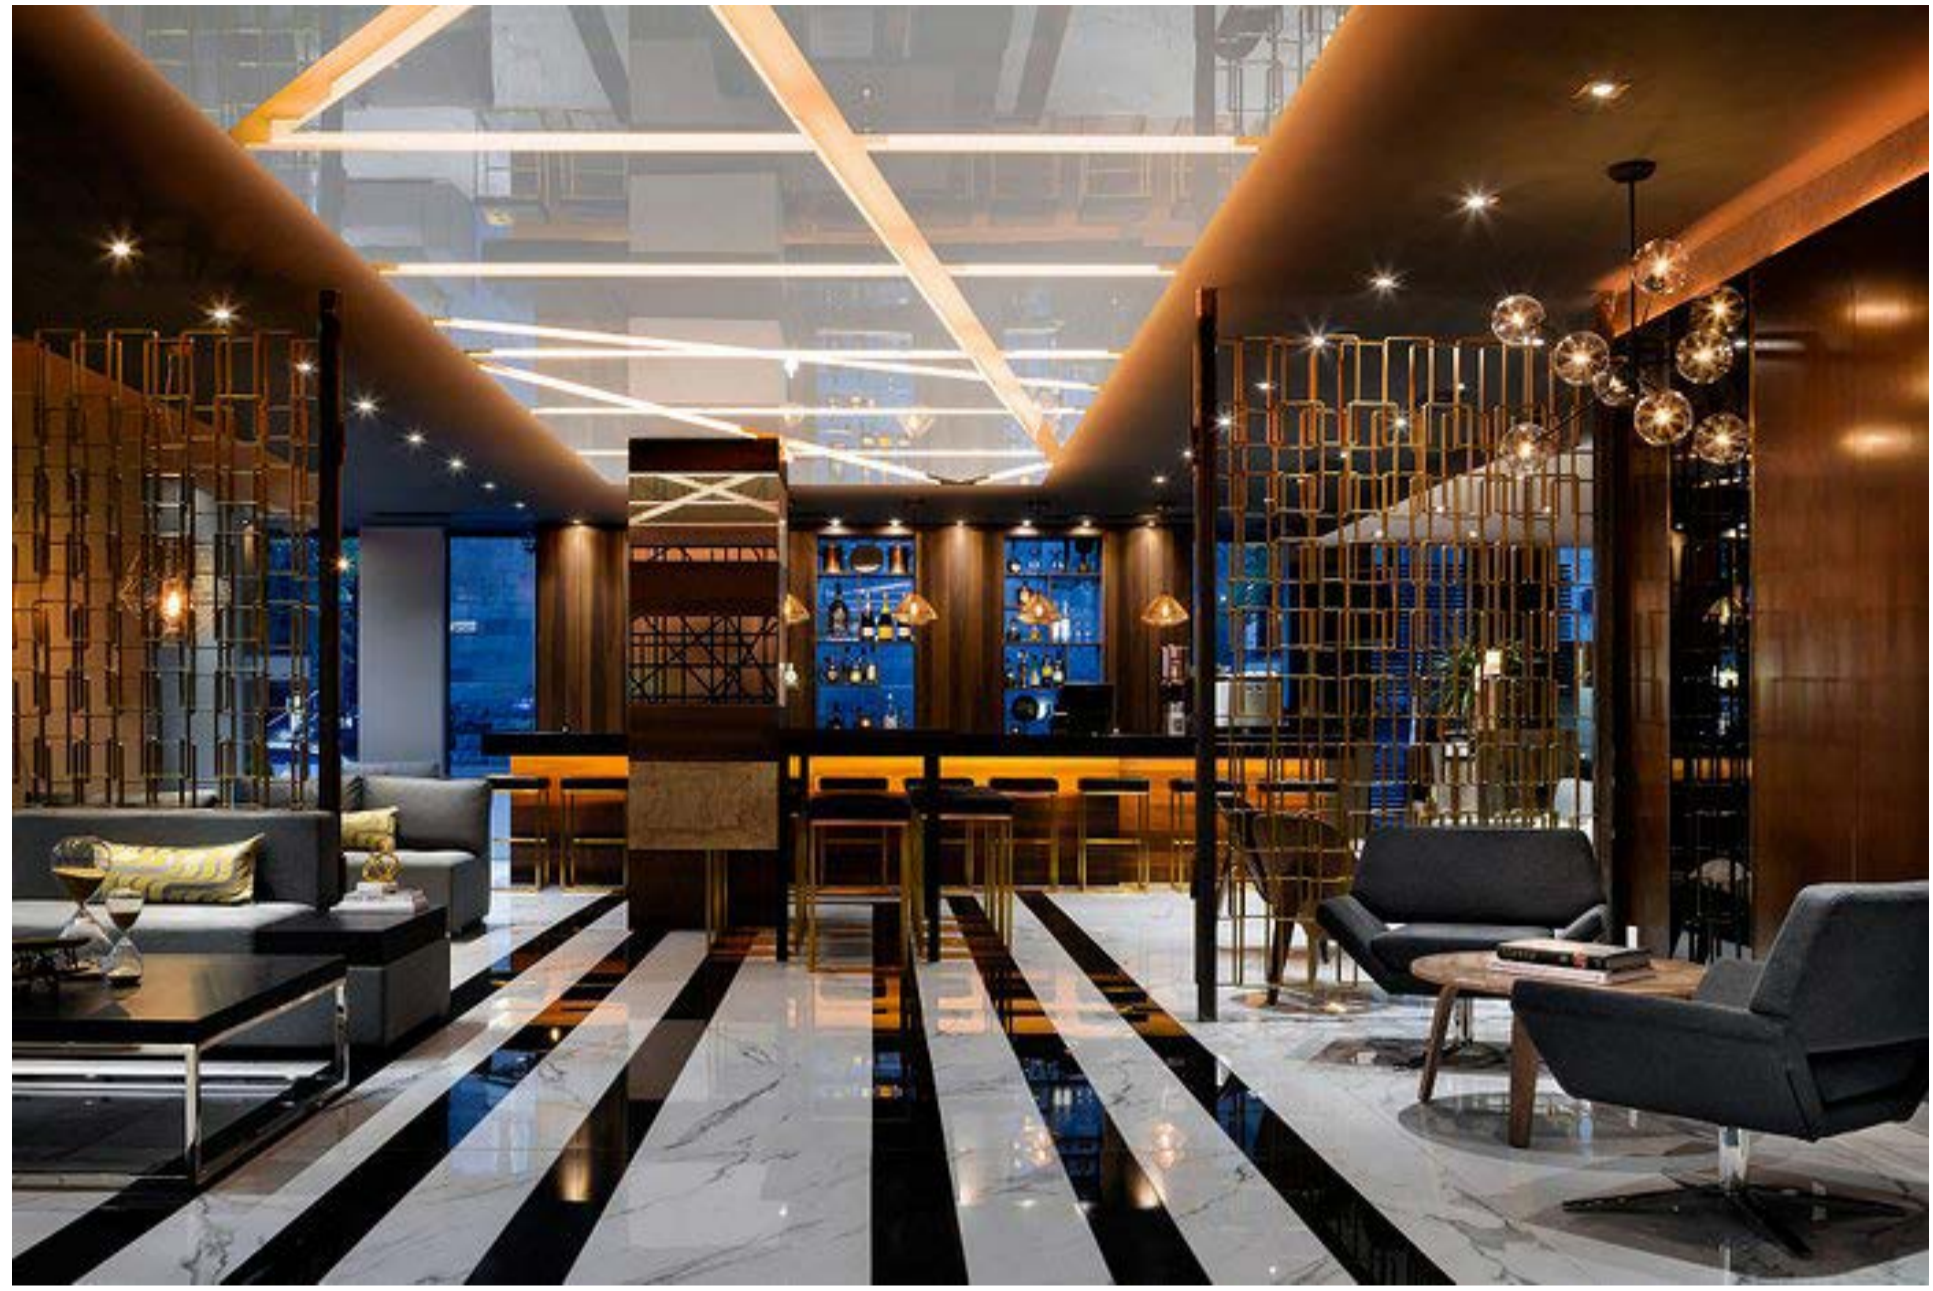

## **SENS Høtel**

1808 Sherbrooke Ouest, Montréal QC, H3H 1E5

Un hôtel intime et discret qui offre un service attentif et personnalisé, répondant aux besoins des clients à la recherche d'une expérience liée à la nature, à la ville et aux gens. Le personnel de l'hôtel est impatient d'entrer en contact avec vous. Le voyageur de loisirs sophistiqué trouvera des chambres spacieuses et des espaces de réunion intimes avec une lumière naturelle abondante. Nous sommes situés dans le centre-ville de Montréal, à proximité des musées, des galeries d'art, des universités et de la célèbre rue Crescent, avec un accès facile aux transports publics.